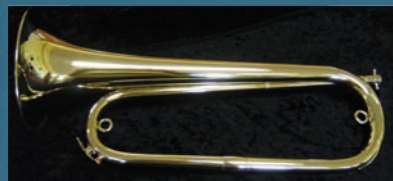

Fanfare

INSTRUMENTS

Clairons

COUESNON

1. 394 Tradition verni, avec embouchure. **541€**
2. 390 Prestige verni avec clé d'eau et renfort talon, avec embouchure. **628€**
3. 390C Prestige verni avec clé d'eau et renfort talon, entredeux, pavillon chaudronné main, avec embouchure. **731€**

SELMER

1. 530VO Verni, avec clé d'eau, livré avec embouchure Selmer. **776€**

Clairons basses

COUESNON

1. 407 Tradition verni, avec embouchure. **927€**
2. 409 Prestige verni, avec embouchure. **1122€**

Trompettes de cavalerie

COUESNON

1. 423 Tradition verni, avec embouchure. **643€**
2. 430 Prestige verni avec clé d'eau et renfort talon, avec embouchure. **711€**
3. 430C Prestige verni avec clé d'eau et renfort talon, entredeux, pavillon chaudronné main, avec embouchure. **864€**

SELMER

1. 540 **856€**

Avec coulisse de Ré, vernie, livré avec embouchure Selmer.

1. **PROLINE** **936€**

Avec coulisse de Ré, vernie, entredeux, livré avec embouchure Selmer.

Trompettes basses

COUESNON

1. 435 Tradition verni, avec embouchure. **1147€**
2. 436 **1485€**
3. Prestige verni avec clé d'eau et renfort talon, avec embouchure.

Cors Mib

COUESNON

1. 469 **836€**
2. Tradition verni, clé d'eau, avec embouchure.
3. 475 **1304€**
4. Prestige verni avec clé d'eau et avec embouchure, pavillon de cor d'harmonie.
5. 475D **1304€**
6. Prestige, pavillon droit, verni.

Clairon COUESNON Prestige